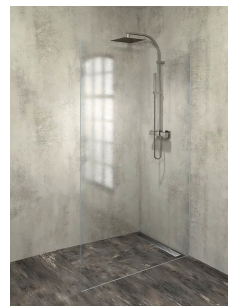

Produktový list

Objednací kód: **AL2112**

ARCHITEX LINE sada pro uchycení skla, podlaha-stěna,
max. š. 1200 mm, leštěný hliník

$L1 = \text{MAX } 1195$
$L = L1 + 5$