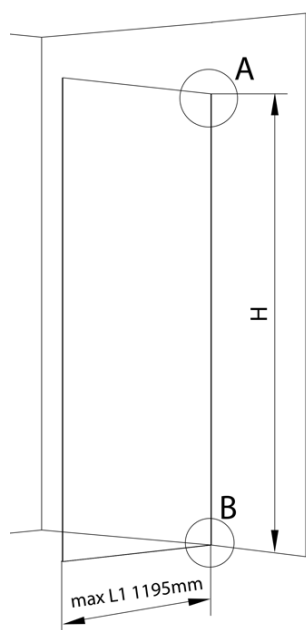

Produktový list

Objednací kód: **AL2112**

ARCHITEX LINE sada pro uchycení skla, podlaha-stěna,
max. š. 1200 mm, leštěný hliník

$L1 = \text{MAX } 1195$
$L = L1 + 5$