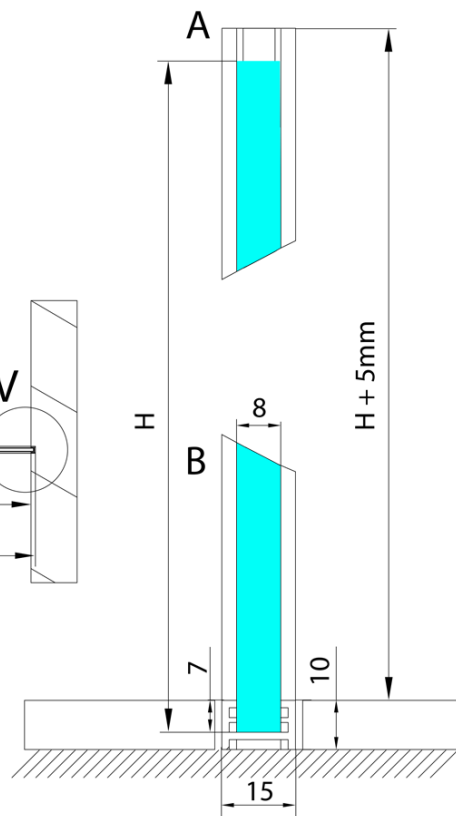

Produktový list

Objednací kód: **AL2112**

ARCHITEX LINE sada pro uchycení skla, podlaha-stěna,
max. š. 1200 mm, leštěný hliník

$L1 = \text{MAX } 1195$
$L = L1 + 5$