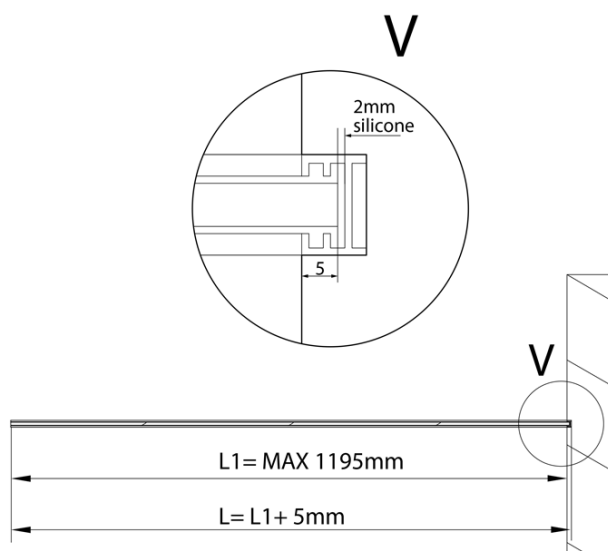

Produktový list

Objednací kód: **AL2112**

ARCHITEX LINE sada pro uchycení skla, podlaha-stěna,
max. š. 1200 mm, leštěný hliník

$L1 = \text{MAX } 1195$
$L = L1 + 5$